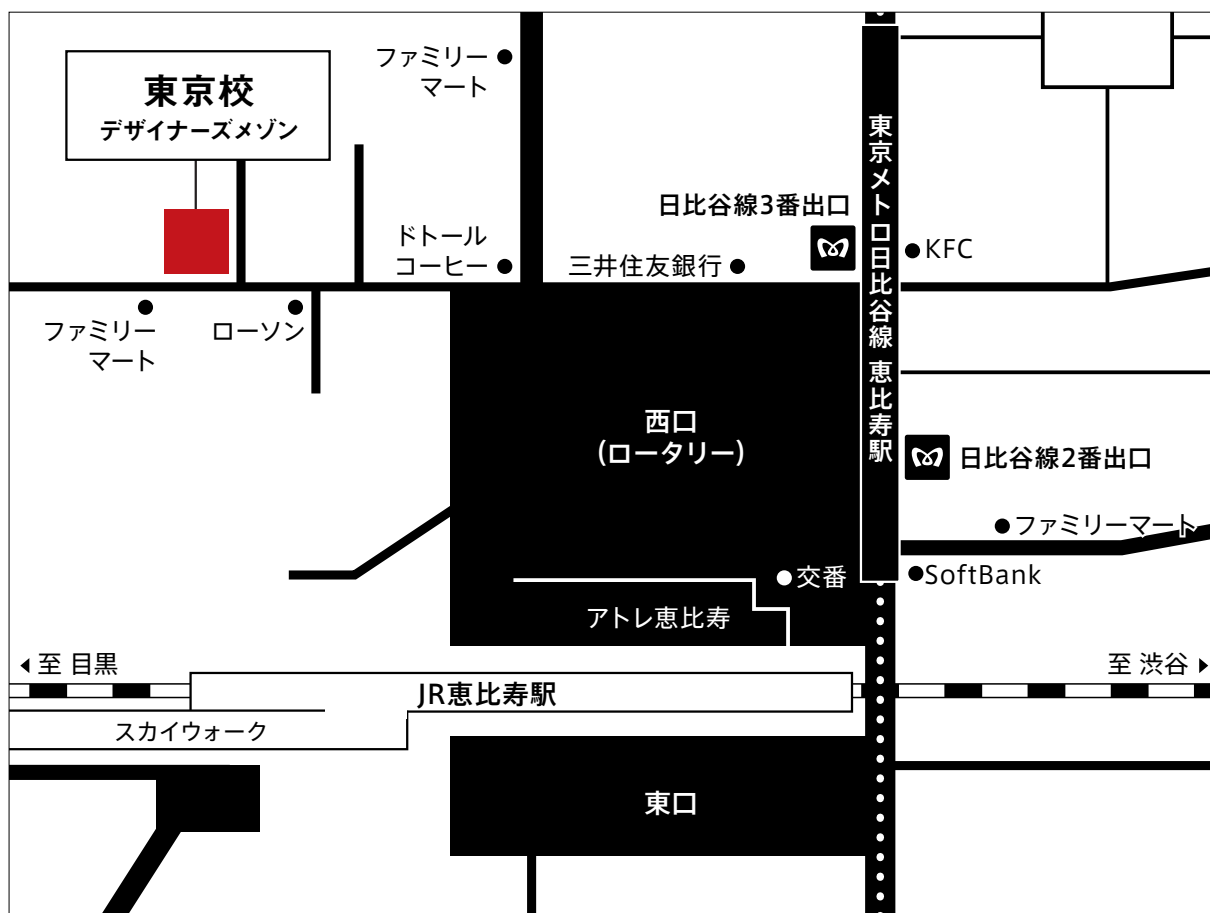

MAP

TOKYO

東京校 [デザイナーズメゾン]

☎ 0120-38-8774 (携帯電話対応)

〒150-0022 東京都渋谷区恵比寿南 1-9-14

JR線・東京メトロ日比谷線／恵比寿駅より徒歩1分

東急東横線／代官山駅より徒歩9分